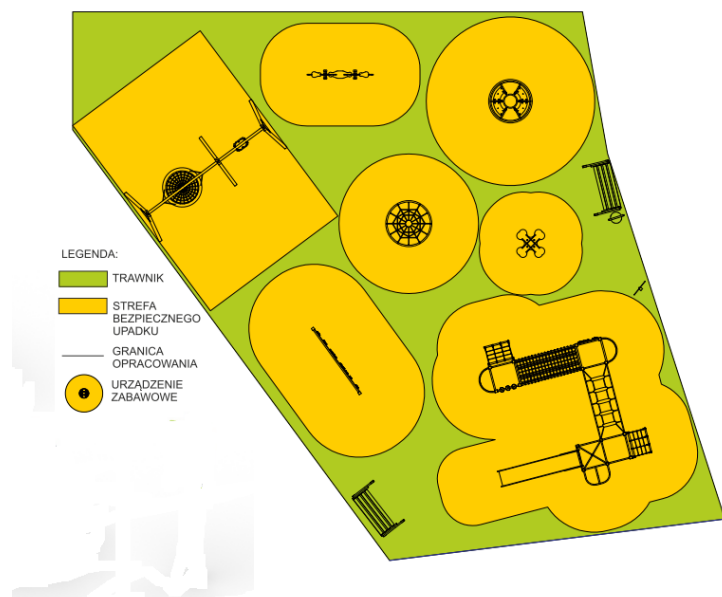

## Wykonanie placu zabaw dla Oddziału Przedszkolnego przy Szkole Podstawowej w Rydzewie

10 stycznia 2018 roku w Urzędzie Marszałkowskim Województwa Podlaskiego w Białymstoku została podpisana umowa o dofinansowanie Projektu.

Rzeczpospolita  
Polska

Unia Europejska  
Europejski Fundusz  
Rozwoju Regionalnego

Dzięki środkom pozyskanym z Regionalnego Programu Operacyjnego Województwa Podlaskiego na lata 2014-2020 w 2018 roku Oddział Przedszkolny przy Szkole Podstawowej w Rydzewie doczeka się wykonania funkcjonalnego placu zabaw, w którego skład będą wchodzić następujące urządzenia:

- Huśtawka podwójna z bocianim gniazdem
  - Karuzela z trzema siedziskami
  - Kiwak z czterema siedziskami,
  - Kiwak podwójny,
  - Zestaw z domkiem,
  - Linarium ,
  - Ścianka wspinaczkowa,
- oraz dwie ławki, kosz na śmieci i tablica informacyjna.