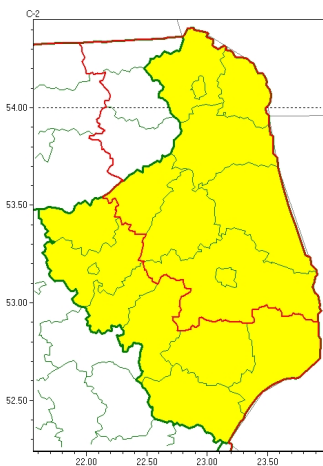

### Zasięg ostrzeżeń w województwie

Przymrozki  
2025-03-14 11:46

**WOJEWÓDZTWO PODLASKIE**  
**OSTRZEŻENIA METEOROLOGICZNE ZBIORCZO NR 28**  
**WYKAZ OBOWIĄZUJĄCYCH OSTRZEŻEŃ**  
**o godz. 11:46 dnia 14.03.2025**

<b>Zjawisko/Stopień zagrożenia</b>	Przymrozki/1
<b>Obszar (w nawiasie numer ostrzeżenia dla powiatu)</b>	powiaty: bielski(21), hajnowski(21), kolneński(16), Łomża(16), łomżyński(16), siemiatycki(20), wysokomazowiecki(18), zambrowski(16)
<b>Ważność</b>	od godz. 20:00 dnia 14.03.2025 do godz. 10:00 dnia 17.03.2025
<b>Prawdopodobieństwo</b>	80%
<b>Przebieg</b>	Prognozowany jest spadek temperatury powietrza w nocy z piątku na sobotę od -3°C do 0°C, przy gruncie do -5°C, w kolejnych nocach do około -5°C, przy gruncie do -7°C. Temperatura maksymalna w ciągu dnia przeważnie od 5°C do 8°C.
<b>SMS</b>	IMGW-PIB OSTRZEGA: PRZYMROZKI/1 podlaskie (8 powiatów) od 20:00/14.03 do 10:00/17.03.2025 temp. min -5 st., przy gruncie -7 st. Dotyczy powiatów: bielski, hajnowski, kolneński, Łomża, łomżyński, siemiatycki, wysokomazowiecki i zambrowski.
<b>RSO</b>	Woj. podlaskie (8 powiatów), IMGW-PIB wydał ostrzeżenie pierwszego stopnia o przymrozkach
<b>Uwagi</b>	Ostrzeżenie może być kontynuowane.
<b>Zjawisko/Stopień zagrożenia</b>	Przymrozki/1
<b>Obszar (w nawiasie numer ostrzeżenia dla powiatu)</b>	powiaty: augustowski(19), białostocki(20), Białystok(19), grajewski(19), moniecki(19), sejneński(18), sokólski(18), suwalski(19), Suwałki(19)
<b>Ważność</b>	od godz. 20:00 dnia 14.03.2025 do godz. 10:00 dnia 17.03.2025
<b>Prawdopodobieństwo</b>	80%