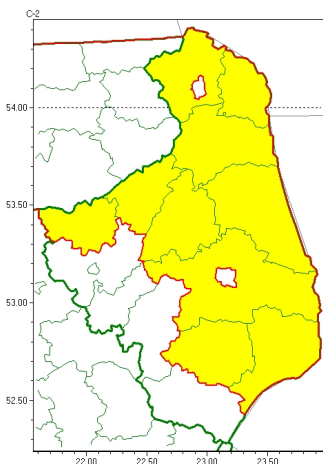

Zasięg ostrzeżeń w województwie

Przymrozki  
2025-03-28 10:35

**WOJEWÓDZTWO PODLASKIE**  
**OSTRZEŻENIA METEOROLOGICZNE ZBIORCZO NR 35**  
**WYKAZ OBOWIĄZUJĄCYCH OSTRZEŻEŃ**  
**o godz. 10:35 dnia 28.03.2025**

Zjawisko/Stoień zagrożenia	Przymrozki/1
Obszar (w nawiasie numer ostrzeżenia dla powiatu)	powiaty: augustowski(22), białostocki(23), bielski(25), grajewski(23), hajnowski(25), kolneński(20), moniecki(22), sejneński(21), sokólski(21), suwalski(22)
Ważność	od godz. 00:00 dnia 29.03.2025 do godz. 07:00 dnia 29.03.2025
Prawdopodobieństwo	70%
Przebieg	Prognozowany jest lokalnie spadek temperatury powietrza do około -1°C, przy gruncie do -3°C.
SMS	IMGW-PIB OSTRZEGA: PRZYMROZKI/1 podlaskie (10 powiatów) od 00:00/29.03 do 07:00/29.03.2025 temp. min -1 st., przy gruncie -3 st. Dotyczy powiatów: augustowski, białostocki, bielski, grajewski, hajnowski, kolneński, moniecki, sejneński, sokólski i suwalski.
RSO	Woj. podlaskie (10 powiatów), IMGW-PIB wydał ostrzeżenie pierwszego stopnia o przymrozkach
Uwagi	Brak.